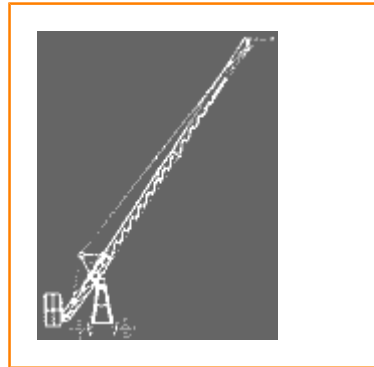

pegasus version 17

Gesamthub
Traglast Galgen
Höhe Remote Galgen

6,49 m
80 kg
5,1 m

Drehradius
notw. Gewichte

4,3 m
11 stk

pegasus version 20

Gesamthub
Traglast Galgen
Höhe Remote Galgen

11,64 m
80 kg
7,62 m

Drehradius
notw. Gewichte

6,99 m
34 stk

pegasus

pegasus version 23

Gesamthub
Traglast Galgen
Höhe Remote Galgen

16,89 m
80 kg
11 m

Drehradius
notw. Gewichte

10,78 m
60 stk